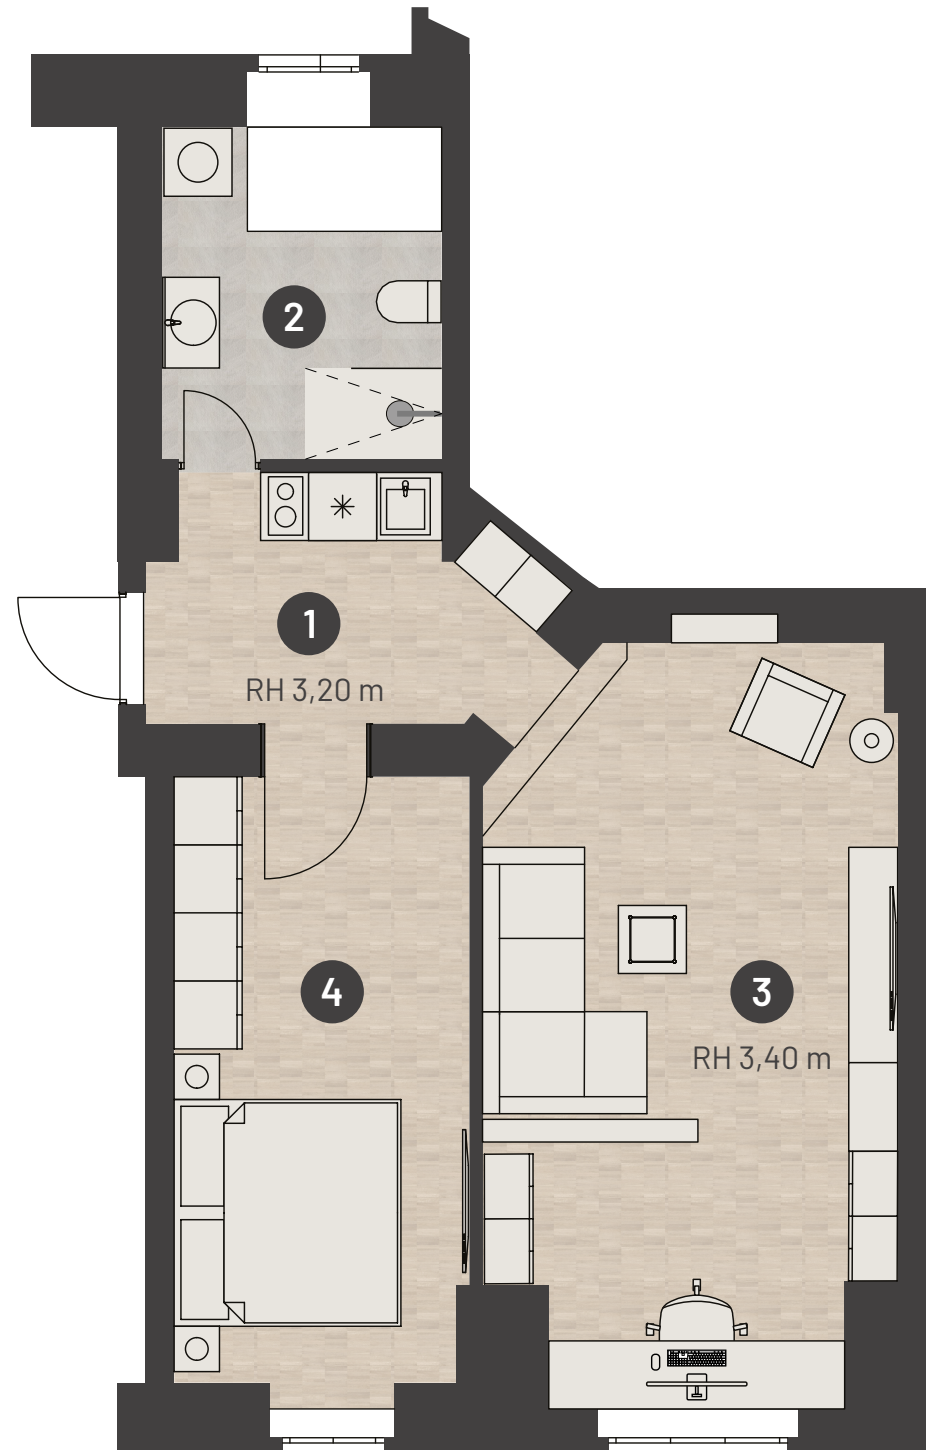

SFL - EG | Rechts

Friedbergstrasse 27,
14057 Berlin

1	Flur	6,0 m ²
2	Küche	11,0 m ²
3	Bad	4,0 m ²
4	Zimmer	29,0 m ²

Gesamt	50 m ²
--------	-------------------

SFL - EG | Rechts

Friedbergstrasse 27,
14057 Berlin

1	Flur	6,0 m ²
2	Küche	11,0 m ²
3	Bad	4,0 m ²
4	Zimmer	29,0 m ²

Gesamt	50 m ²
--------	-------------------

VH - EG | Rechts

Friedbergstrasse 27,
14057 Berlin

1	Küche	7,0 m ²
2	Bad	8,0 m ²
3	Wohn-/Arbeitszimmer	26,0 m ²
4	Schlafen	16,0 m ²

Gesamt	57 m ²
--------	-------------------

VH - EG | Rechts

Friedbergstrasse 27,
14057 Berlin

1	Küche	7,0 m ²
2	Bad	8,0 m ²
3	Wohn-/Arbeitszimmer	26,0 m ²
4	Schlafen	16,0 m ²

Gesamt	57 m ²
--------	-------------------
