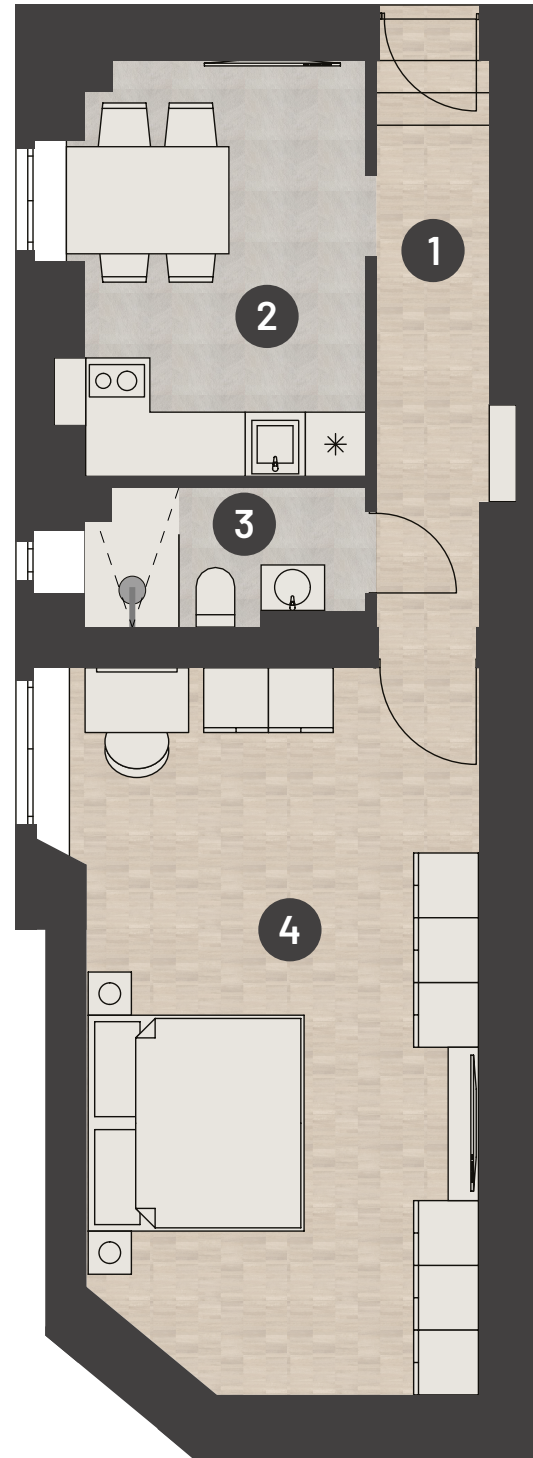

SFL - EG | Rechts

Friedbergstrasse 27,
14057 Berlin

1	Flur	6,0 m ²
2	Küche	11,0 m ²
3	Bad	4,0 m ²
4	Zimmer	29,0 m ²

Gesamt	50 m ²
--------	-------------------

SFL - EG | Rechts

Friedbergstrasse 27,
14057 Berlin

1	Flur	6,0 m ²
2	Küche	11,0 m ²
3	Bad	4,0 m ²
4	Zimmer	29,0 m ²

Gesamt	50 m ²
--------	-------------------

VH - EG | Rechts

Friedbergstrasse 27,
14057 Berlin

1	Küche	7,0 m ²
2	Bad	8,0 m ²
3	Wohn-/Arbeitszimmer	26,0 m ²
4	Schlafen	16,0 m ²

Gesamt	57 m ²
--------	-------------------

VH - EG | Rechts

Friedbergstrasse 27,
14057 Berlin

1	Küche	7,0 m ²
2	Bad	8,0 m ²
3	Wohn-/Arbeitszimmer	26,0 m ²
4	Schlafen	16,0 m ²

Gesamt	57 m ²
--------	-------------------
