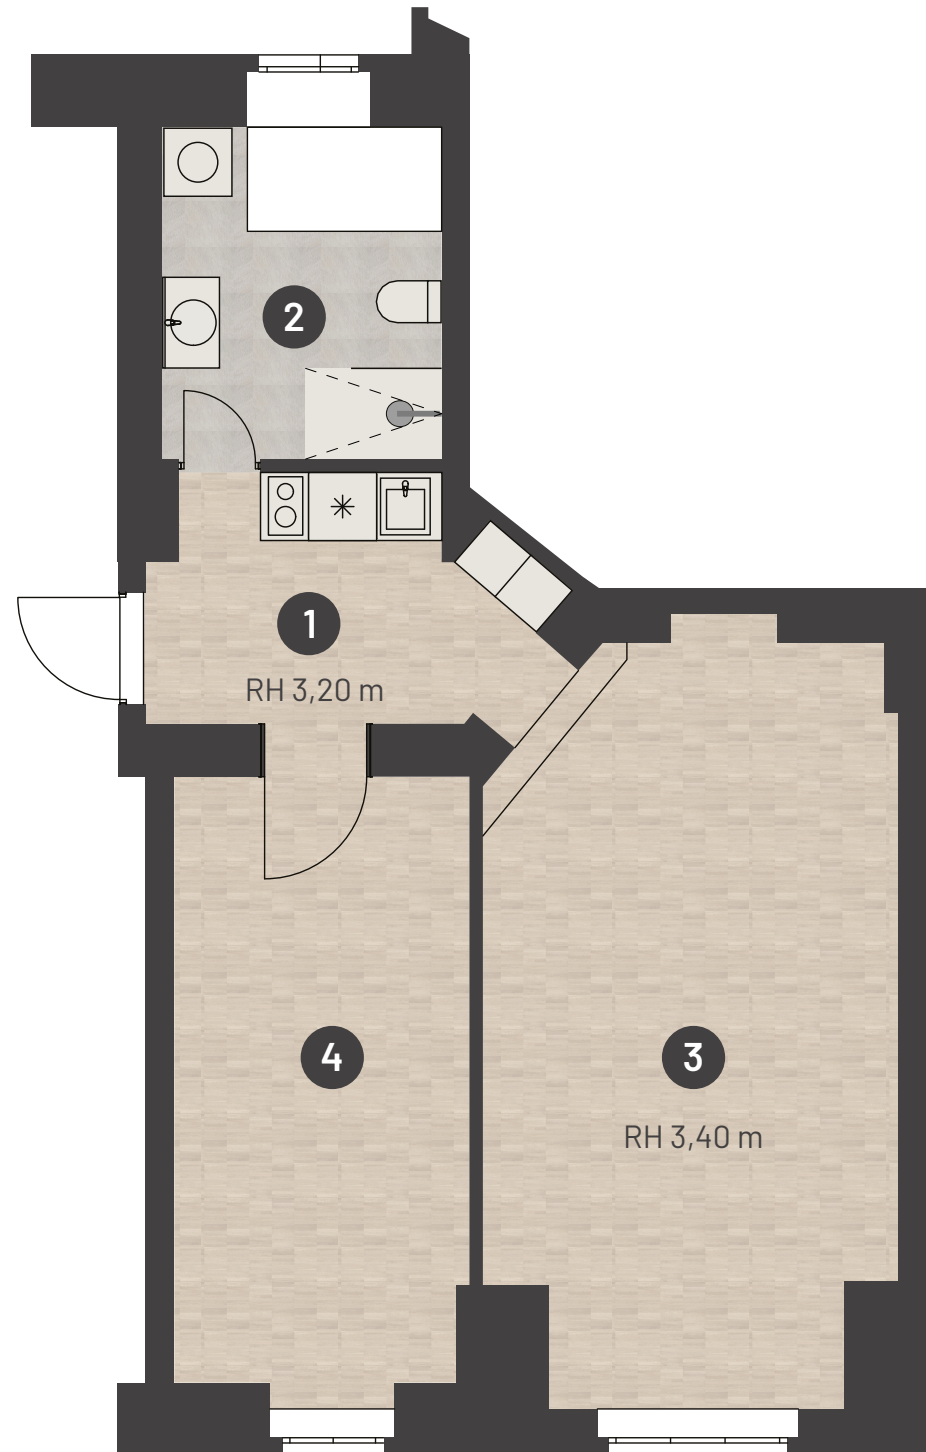

SFL - EG | Rechts

Friedbergstrasse 27,
14057 Berlin

1	Flur	6,0 m ²
2	Küche	11,0 m ²
3	Bad	4,0 m ²
4	Zimmer	29,0 m ²

Gesamt	50 m ²
--------	-------------------

SFL - EG | Rechts

Friedbergstrasse 27,
14057 Berlin

1	Flur	6,0 m ²
2	Küche	11,0 m ²
3	Bad	4,0 m ²
4	Zimmer	29,0 m ²

Gesamt	50 m ²
--------	-------------------

VH - EG | Rechts

Friedbergstrasse 27,
14057 Berlin

1	Küche	7,0 m ²
2	Bad	8,0 m ²
3	Wohn-/Arbeitszimmer	26,0 m ²
4	Schlafen	16,0 m ²

Gesamt	57 m ²
--------	-------------------

VH - EG | Rechts

Friedbergstrasse 27,
14057 Berlin

1	Küche	7,0 m ²
2	Bad	8,0 m ²
3	Wohn-/Arbeitszimmer	26,0 m ²
4	Schlafen	16,0 m ²

Gesamt	57 m ²
--------	-------------------
